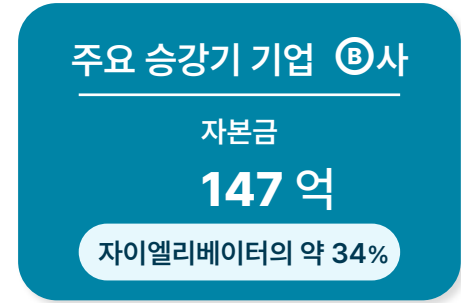

Elevate Trust

탄탄한 자본력을 바탕으로 더 큰 가치와 최고의 솔루션을 제공합니다.

[주요사 자본금 현황]

* 출처 : 등기사항전부증명서 기준

재무 안정성
업계 최고 수준의 자본으로
안정적인 사업 기반 확보

성장 투자 역량
지속적인 설비 투자 및
기술 개발 자원 확보

신뢰도 제고
고객, 파트너사, 금융기관의
높은 신뢰 확보

[자이엘리베이터 자본금 변동 내역]

변동일	자본금
2021. 05. 20	50억
2022. 11. 02	100억
2023. 02. 23	140억
2023. 06. 10	180억
2024. 07. 09	375억
2026. 02. 14	432억